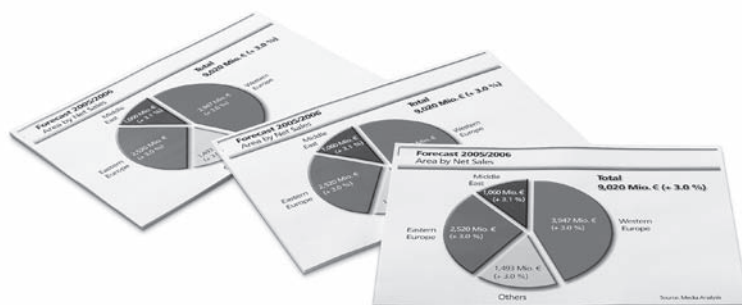

Características	Beneficios
Copiadora robusta y funcionalidad añadida	Flexibilidad en copiado, digitalización e impresión, incluso en A3
Manejo sencillo	Lista instantáneamente – no necesita aprendizaje
Bajo consumo de energía	Ecológica y cómoda para trabajar con ella
Tamaño compacto	Pequeñas dimensiones y muy ligera – encaja hasta en el rincón más pequeño